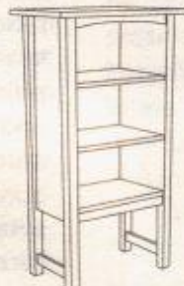

SUFRAGERIE pagina 26

Nr. 552
Masă extensibilă cu picioare
pliabile („Gateleg Table“) pag. 28

Nr. 624
Masă hexagonală pag. 32

Nr. 353 Scaun de sufragerie
Nr. 353A Scaun cu
cotiere pag. 36

Nr. 800
Servantă
pag. 40

Nr. 66
Oglindă de
perete
pag. 68

SUFRAGERIE pagina 71

Nr. 336
Fotoliu
rabatabil
Morris cu
cotiere
arcuite
pag. 72

Nr. 347
Fotoliu
Eastwood
pag. 80

Nr. 206
Canapea
pentru
două
persoane
pag. 88

Nr. 323
Balansoar
pag. 76

Nr. 1292
Taburet pentru
picioare pag. 85

Nr. 225
Canapea mică 92

DORMITOR pagina 97

Nr. 911
Comodă cu
oglină
pag. 98

Pat „queen-size“ Gustav
Stickley pag. 103

Masă de
toaletă
Limbert cu
oglină
pag. 108

Nr. 110
Noptieră
113

**BIBLIOTECĂ ȘI CAMERĂ DE
LUCRU ȘI RELAXARE** pagina 117

Nr. 74
Raft de cărți cu
cepuri cu pene
pag. 118

Nr. 72
Raft pentru
reviste Harvey
Ellis pag. 123

Nr. 503
Birou cu
rafturi pentru
cărți pag. 134

Nr. 644
Raft de
bibliotecă
deschis
pag. 120